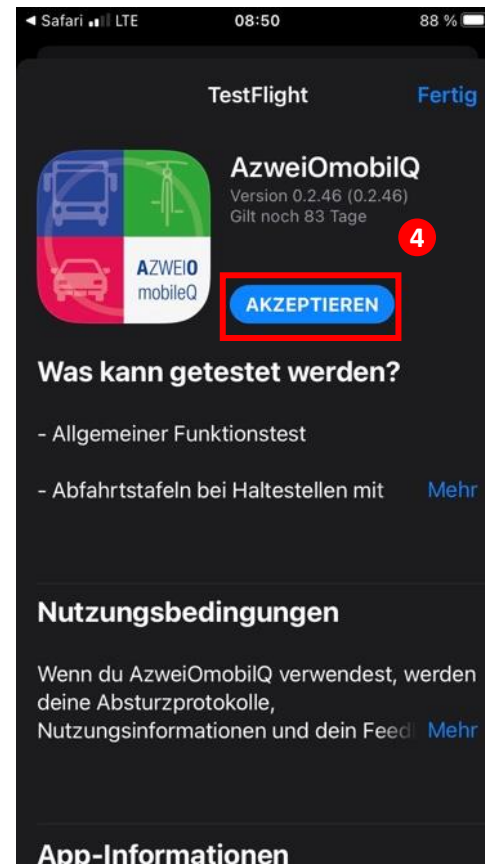

AzweiO – mobileQ

Installationsguide für den exklusiven Testzugang

Zunächst erfolgt ein Klick auf <https://testflight.apple.com/join/sgqL5rbd>

Android

Zunächst erfolgt ein Klick auf <https://play.google.com/apps/testing/eu.highq.mytraq.azweio>

App: AzweiOmobilQ
highQ Computerlösungen GmbH

Hello,

highQ Computerlösungen GmbH hat dich zu einem Testprogramm für eine unveröffentlichte Version der App AzweiOmobilQ eingeladen. Als Tester erhältst du ein Update mit einer Testversion der App AzweiOmobilQ, die auch unveröffentlichte Versionen ihrer Instant-App enthalten kann.

Hinweis: Testversionen können instabil sein.

TESTER WERDEN

1

App: AzweiOmobilQ
highQ Computerlösungen GmbH

✔ Willkommen beim Testprogramm.
Du bist jetzt Tester.

Falls du die App AzweiOmobilQ bereits auf deinem Gerät installiert hast, erhältst du ein Update.

Falls du die App AzweiOmobilQ noch nicht installiert hast, kannst du sie [bei Google Play herunterladen](#).

Hinweis: Eventuell dauert es einige Zeit, bis du das Update erhältst.

Du kannst das Testprogramm jederzeit beenden und zur öffentlichen Version der App wechseln, falls diese verfügbar ist.
Dazu gehst du so vor: