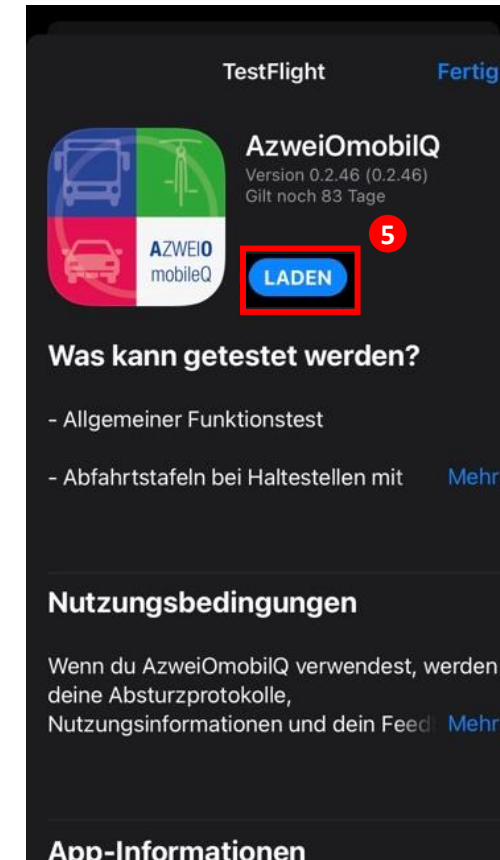

AzweiO – mobileQ

Installationsguide für den exklusiven Testzugang

Zunächst erfolgt ein Klick auf <https://testflight.apple.com/join/sgqL5rbd>

Android

Zunächst erfolgt ein Klick auf <https://play.google.com/apps/testing/eu.highq.mytraq.azweio>

App: AzweiOmobilQ
highQ Computerlösungen GmbH

Hello,

highQ Computerlösungen GmbH hat dich zu einem Testprogramm für eine unveröffentlichte Version der App AzweiOmobilQ eingeladen. Als Tester erhältst du ein Update mit einer Testversion der App AzweiOmobilQ, die auch unveröffentlichte Versionen ihrer Instant-App enthalten kann.

Hinweis: Testversionen können instabil sein.

TESTER WERDEN

1

App: AzweiOmobilQ
highQ Computerlösungen GmbH

✔ Willkommen beim Testprogramm.
Du bist jetzt Tester.

Falls du die App AzweiOmobilQ bereits auf deinem Gerät installiert hast, erhältst du ein Update.