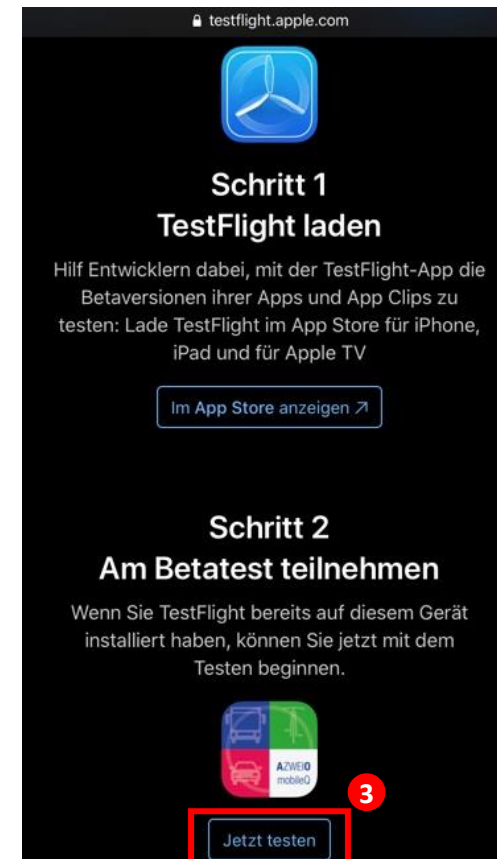

AzweiO – mobileQ

Installationsguide für den exklusiven Testzugang

Zunächst erfolgt ein Klick auf <https://testflight.apple.com/join/sgqL5rbd>

Android

Zunächst erfolgt ein Klick auf <https://play.google.com/apps/testing/eu.highq.mytraq.azweio>

App: AzweiOmobilQ
highQ Computerlösungen GmbH

Hello,

highQ Computerlösungen GmbH hat dich zu einem Testprogramm für eine unveröffentlichte Version der App AzweiOmobilQ eingeladen. Als Tester erhältst du ein Update mit einer Testversion der App AzweiOmobilQ, die auch unveröffentlichte Versionen ihrer Instant-App enthalten kann.

Hinweis: Testversionen können instabil sein.

TESTER WERDEN

1

App: AzweiOmobilQ
highQ Computerlösungen GmbH

✔ Willkommen beim Testprogramm.
Du bist jetzt Tester.

Falls du die App AzweiOmobilQ bereits auf deinem Gerät installiert hast, erhältst du ein Update.