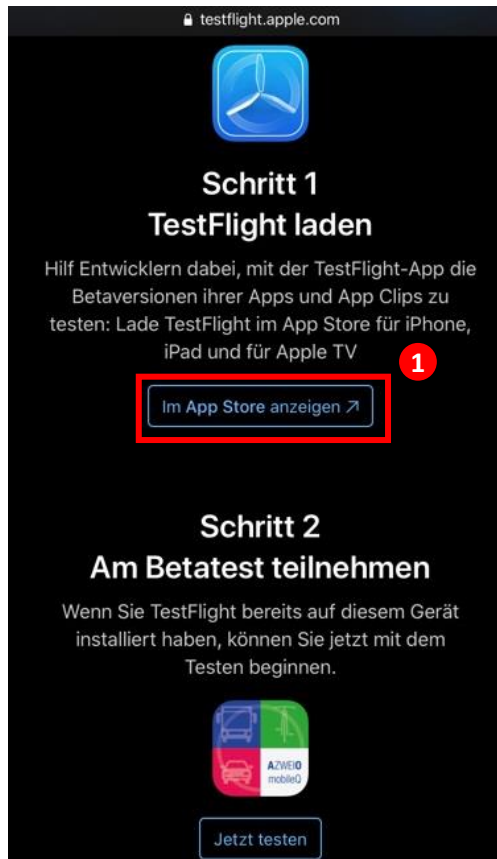

AzweiO – mobileQ

Installationsguide für den exklusiven Testzugang

Zunächst erfolgt ein Klick auf <https://testflight.apple.com/join/sgqL5rbd>

Android

Zunächst erfolgt ein Klick auf <https://play.google.com/apps/testing/eu.highq.mytraq.azweio>

App: AzweiOmobilQ
highQ Computerlösungen GmbH

Hello,

highQ Computerlösungen GmbH hat dich zu einem Testprogramm für eine unveröffentlichte Version der App AzweiOmobilQ eingeladen. Als Tester erhältst du ein Update mit einer Testversion der App AzweiOmobilQ, die auch unveröffentlichte Versionen ihrer Instant-App enthalten kann.

Hinweis: Testversionen können instabil sein.

TESTER WERDEN

1

App: AzweiOmobilQ
highQ Computerlösungen GmbH

✔ Willkommen beim Testprogramm.
Du bist jetzt Tester.

Falls du die App AzweiOmobilQ bereits auf deinem Gerät installiert hast, erhältst du ein Update.